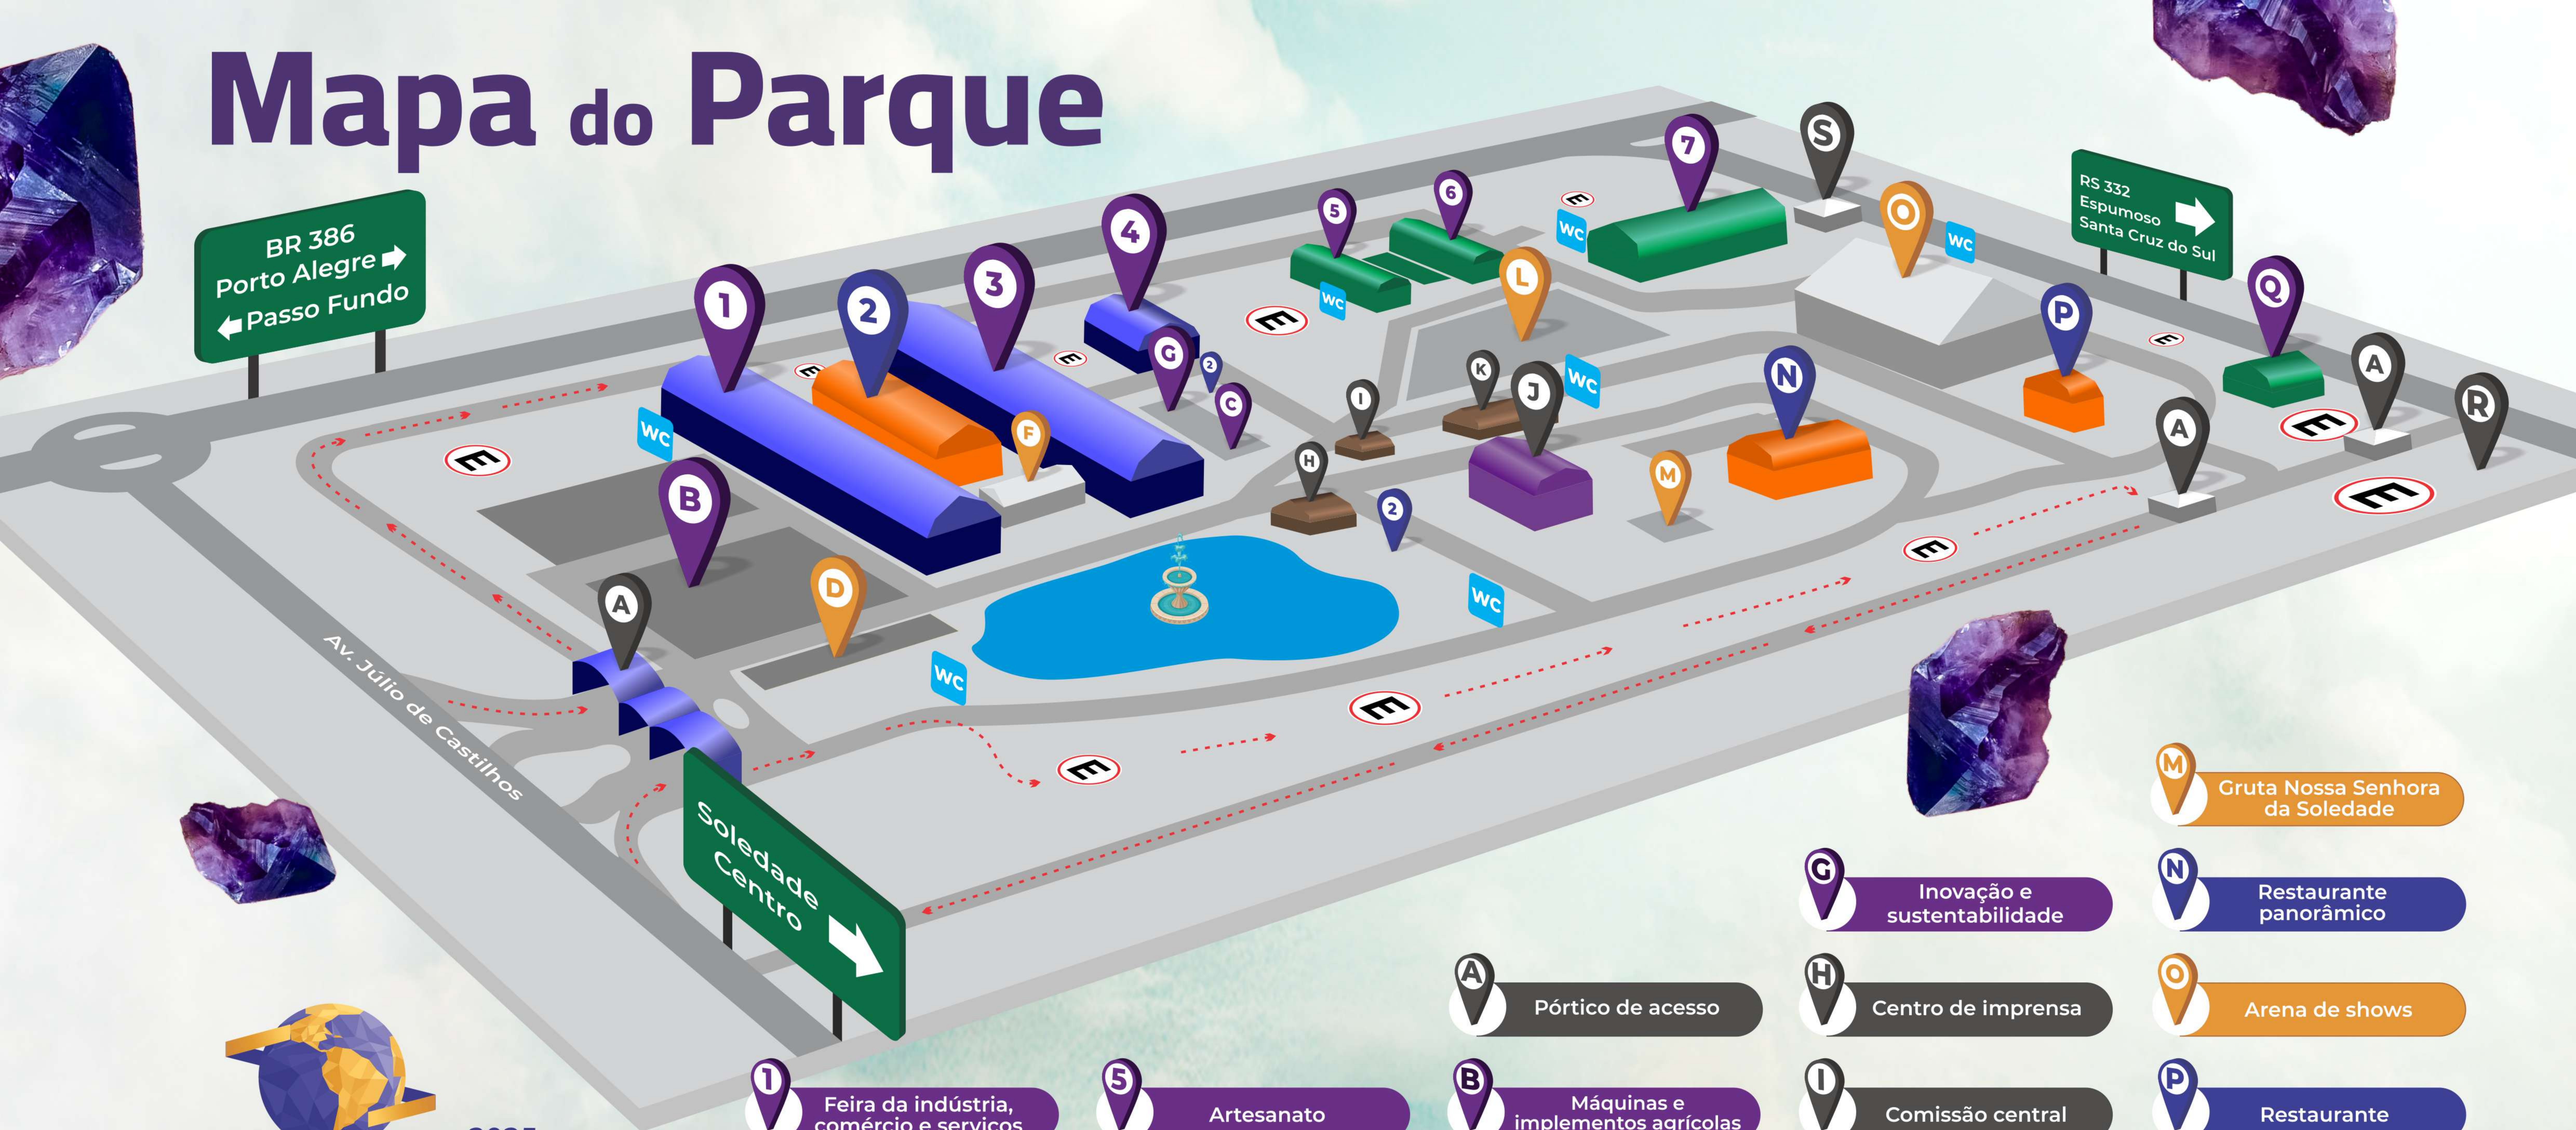

# Mapa do Parque

BR 386  
Porto Alegre →  
← Passo Fundo

RS 332  
Espumoso →  
Santa Cruz do Sul

Av. Júlio de Castilhos

Soledade Centro

2025  
**EXPO SOL**  
FEIRA INTERNACIONAL  
**1º a 4 de maio**  
Soledade | RS

- 1** Feira da indústria, comércio e serviços
- 2** Praça de alimentação
- 3** Feira internacional de joias e pedras preciosas
- 4** Feira internacional de joias e pedras preciosas
- 5** Artesanato
- 6** Agricultura familiar
- 7** Bovinos de corte, leite, ovinos e caprinos
- E** Estacionamento
- A** Pórtico de acesso
- B** Máquinas e implementos agrícolas
- C** Veículos novos e seminovos
- D** Expositores área externa
- F** Praças das bandeiras
- G** Inovação e sustentabilidade
- H** Centro de imprensa
- I** Comissão central
- J** Museu das pedras preciosas e mineralogia "Egisto Dal Santo"
- K** Centro de segurança e saúde
- L** Parque de diversões
- M** Gruta Nossa Senhora da Soledade
- N** Restaurante panorâmico
- O** Arena de shows
- P** Restaurante
- Q** Sindicato rural
- R** Estacionamento externo
- S** Acesso fornecedores