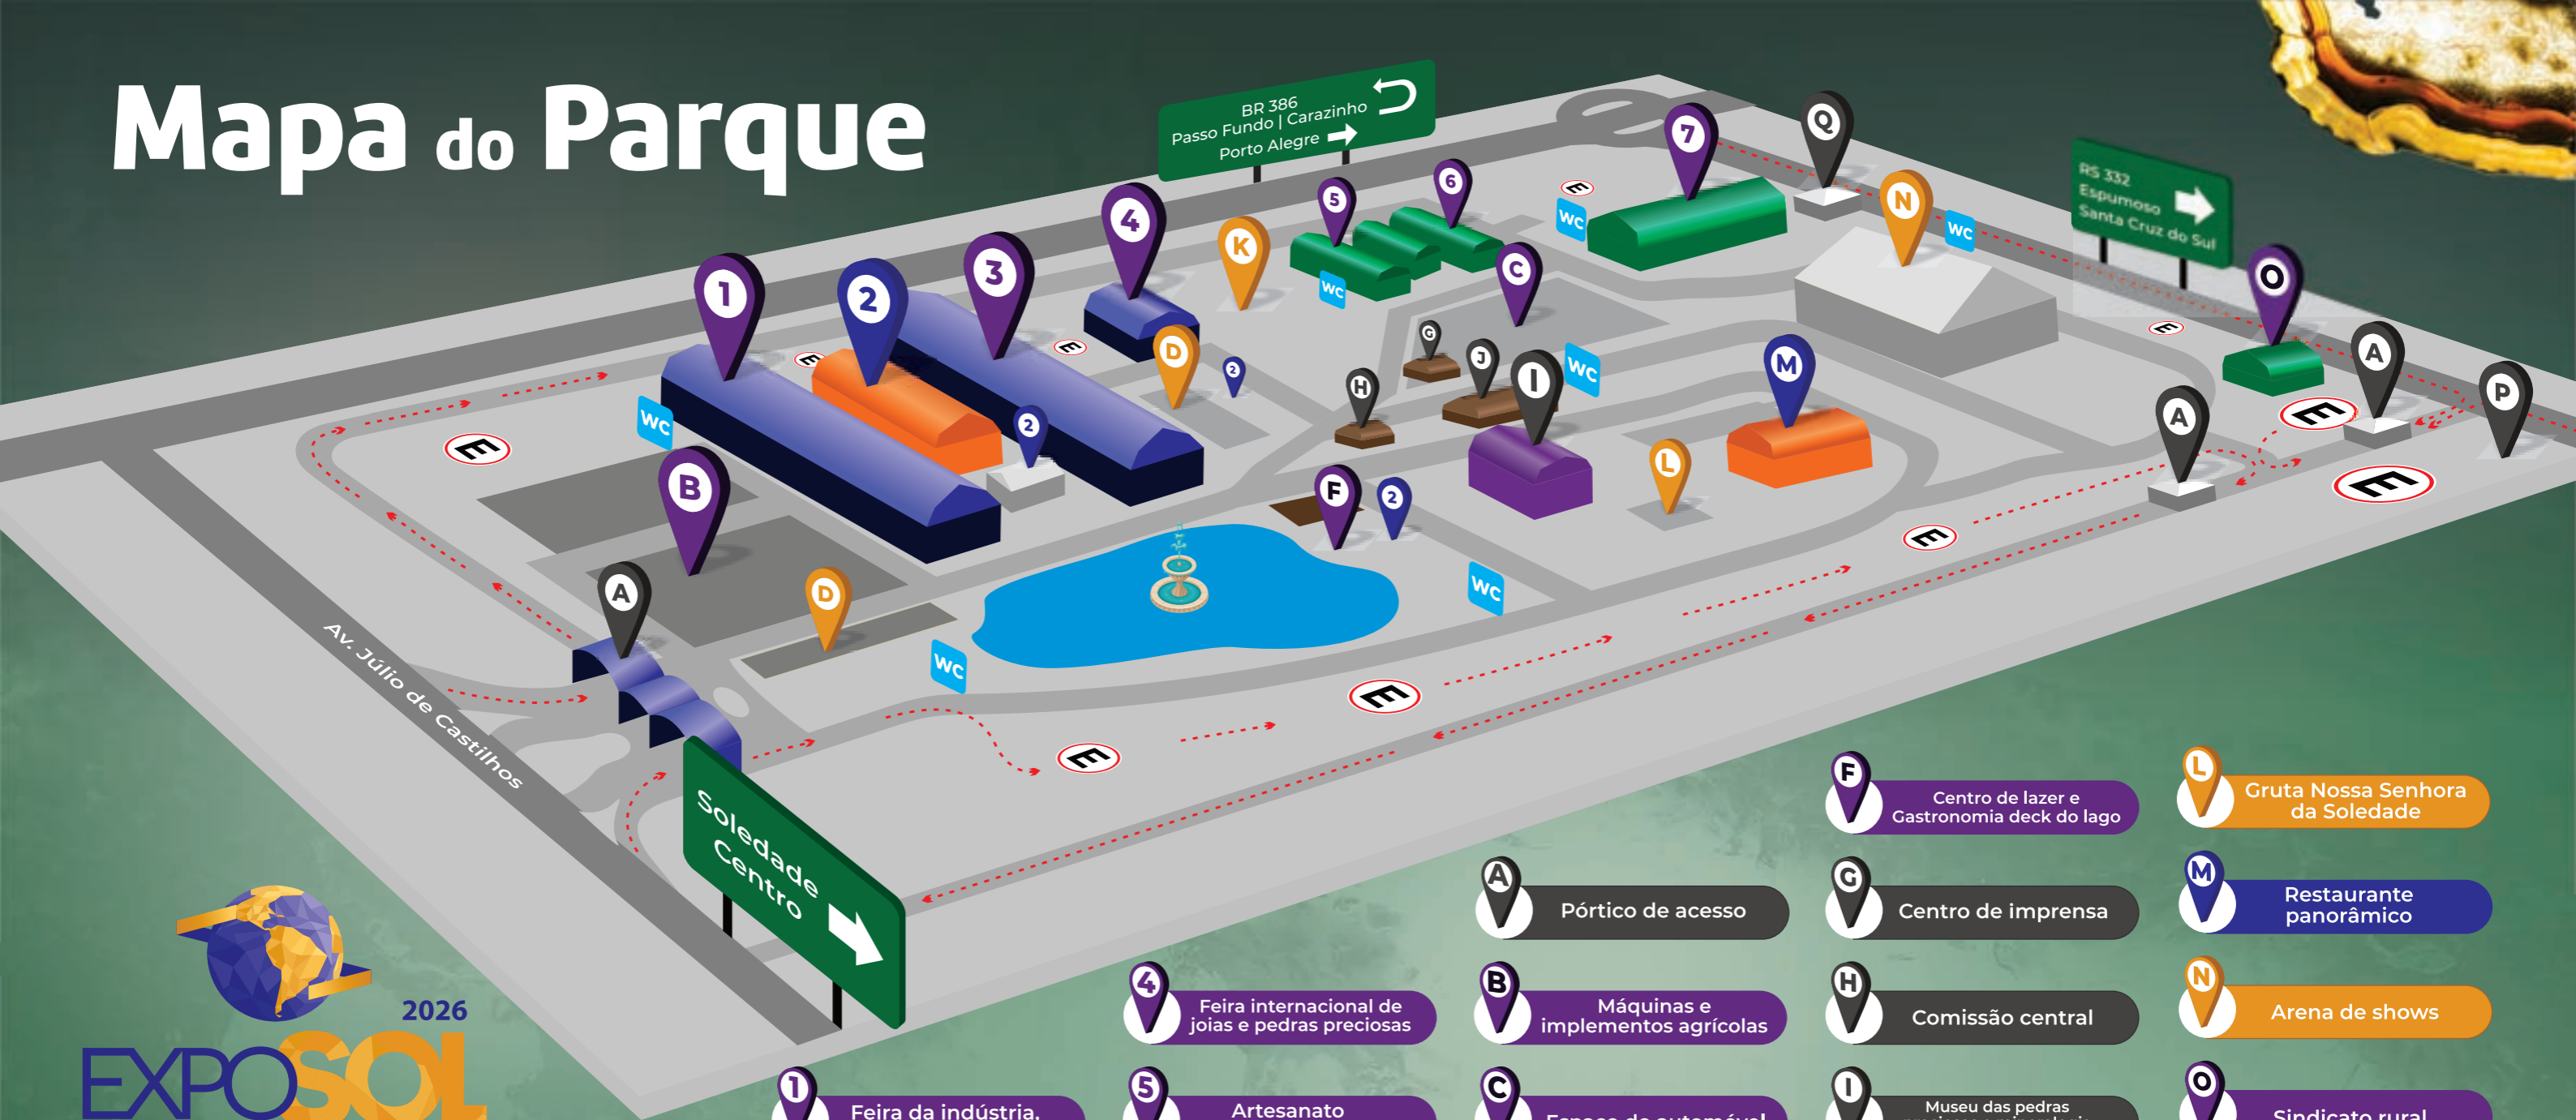

Mapa do Parque

29 de abril a **3** de maio
soledade | RS

- **1** Feira da indústria, comércio e serviços
- **2** Praça de alimentação
- **3** Feira internacional de joias e pedras preciosas

- **4** Feira internacional de joias e pedras preciosas
- **5** Artesanato e floricultura
- **6** Agricultura familiar
- **7** Bovinos de corte, leite, ovinos e caprinos

- **A** Pórtico de acesso
- **B** Máquinas e implementos agrícolas
- **C** Espaço do automóvel
- **D** Expositores área externa
- **E** Estacionamento

- **F** Centro de lazer e Gastronomia deck do lago
- **G** Centro de imprensa
- **H** Comissão central
- **I** Museu das pedras preciosas e mineralogia "Egisto Dal Santo"
- **J** Centro de segurança e saúde
- **K** Parque de diversões

- **L** Gruta Nossa Senhora da Soledade
- **M** Restaurante panorâmico
- **N** Arena de shows
- **O** Sindicato rural
- **P** Estacionamento externo
- **Q** Acesso fornecedores